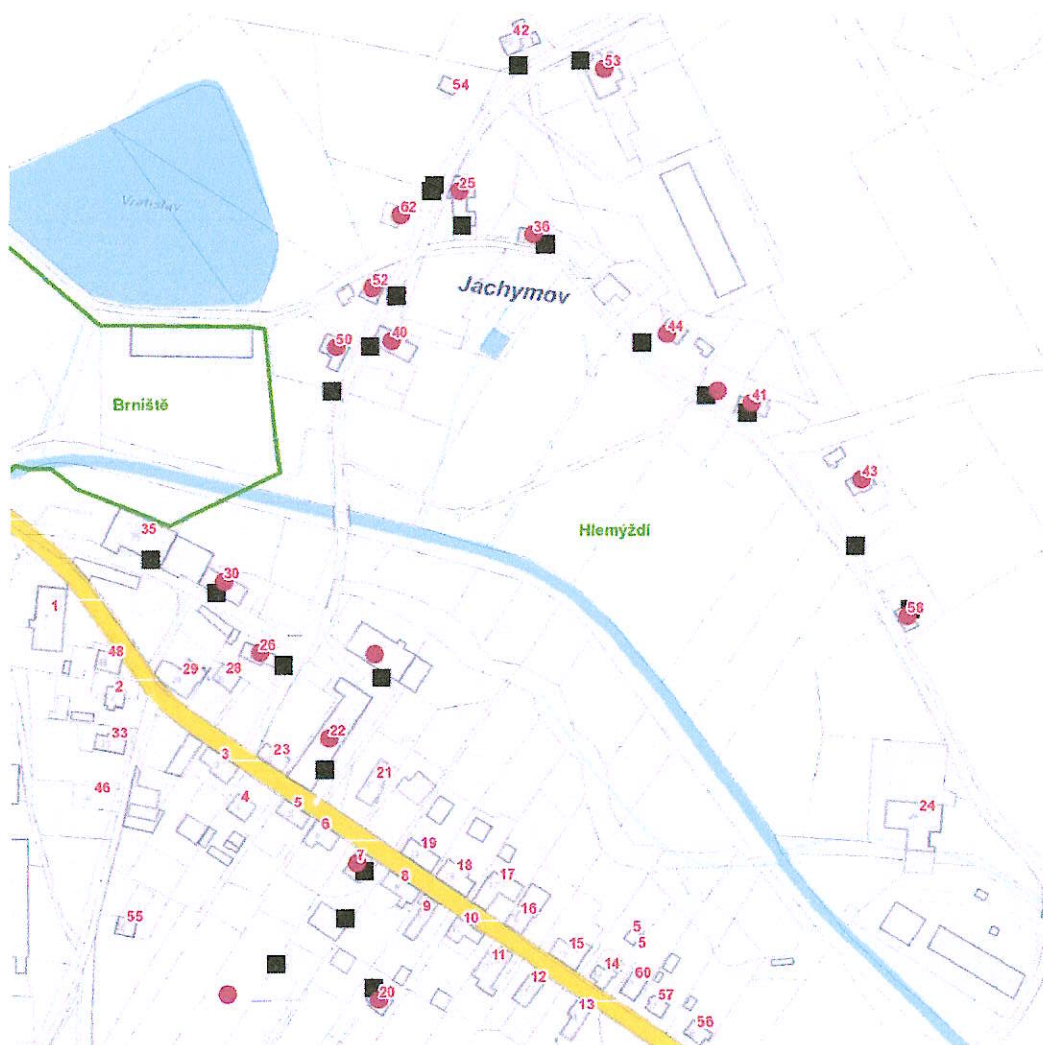

dne **16. 6. 2023** od **7:30** do **17:30** hodin

Plánovaná odstávka zahrnuje tyto lokality:

Brniště (okres Česká Lípa)

část obce Jáchymov

č. p. 7, 20, 22, 25, 26, 30, 36, 40, 41, 43, 44, 50, 52, 53, 58, 62

kat. území Hlemýždí (kód 609986): parcelní č. 87/2, 431/2, 611/1

UPOZORNĚNÍ

Dotčené zařízení distribuční soustavy je nutné i v době odstávky považovat za zařízení pod napětím, a proto vás žádáme o dodržení všech zásad bezpečnosti a provedení opatření potřebných k zamezení případných škod na zdraví a majetku. | Provozovatelé výroben elektřiny jsou povinni zajistit přerušeni dodávky elektřiny z výroby do vypnutého úseku distribuční soustavy.

dne 16. 6. 2023 od 7:30 do 17:30 hodin**Orientační mapový podklad odstávkou dotčených lokalit****VYSVĚTLIVKY**

- – adresy dotčené odstávkou elektřiny
- – místa připojení k elektrické síti dotčená odstávkou

INFORMACE ZASLÁNA

IDDS: Špyavir (Obec Brniště)